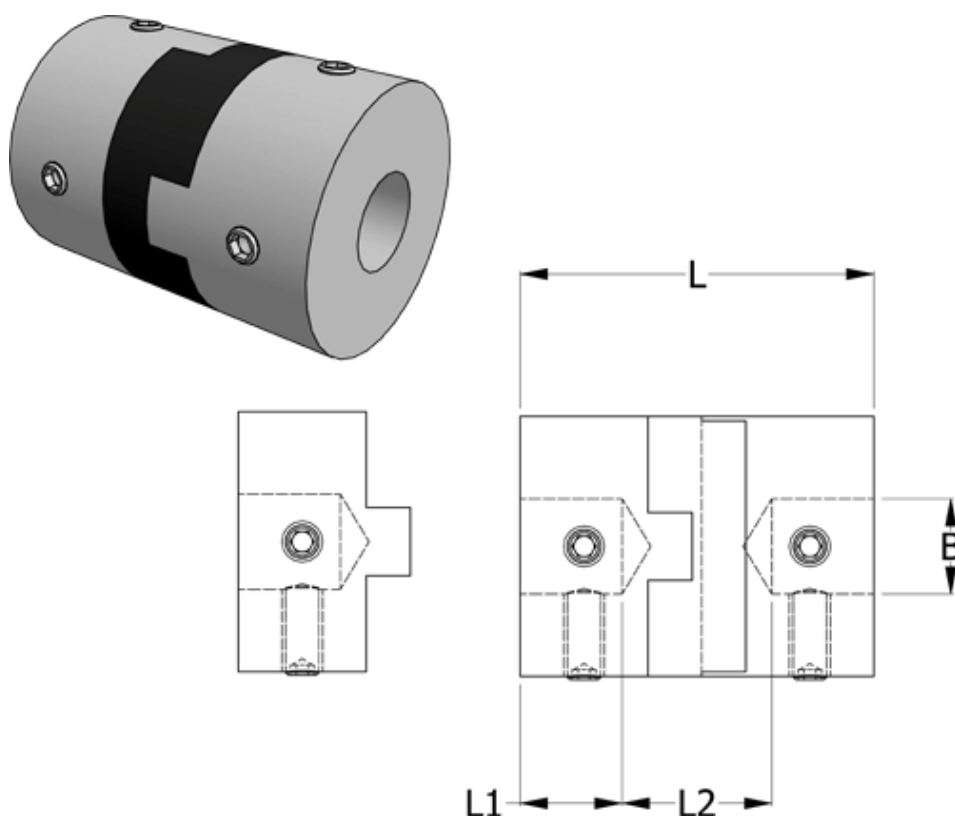

Varenummer: 33212321318
Beskrivelse: Oldham koblingsnav 232.13.18 ALU
med pinolskrue, boring 4 mm

Mål

B1 = 4
D = 12.7
L = 15.9
L1 = 4.3
L2 = 7.3

Moment (Nm) = 0.5

Note: Overnævnte varenr. er kun for et koblingsnav. Der går 2 koblingsnav og 1 element til 1 komplet kobling

Skrue = M3